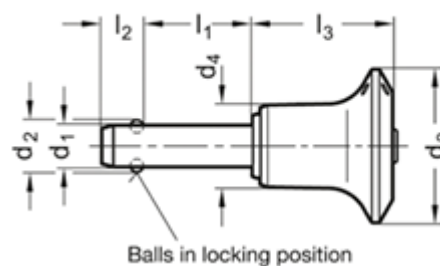

Varenummer: 2011391260  
Beskrivelse: E+G rustfast kugle låsepæl  
GN 113.9-12-60

## Mål

### Application example

d1	= 12
d2	= 14.5
d3	= 31
d4	= 16.4
l1	= 60
l2	= 10.6
l3	= 32.7
Load i (N)	= 87

Vægt i (g) = 118